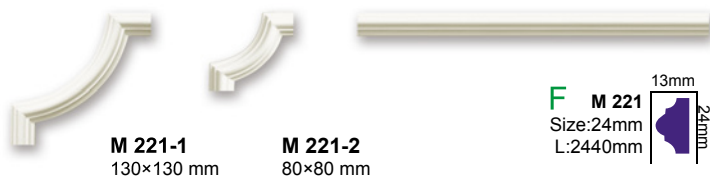

M 215-1
210×210 mm

M 215-2
240×110mm

M 215-3
155×155 mm

M 215-4
200×200 mm

M 215-5
230×230 mm

F M 215
Size:42mm
L:2440mm

M 215-6
205×205 mm

M 128-2
250×250 mm

M 128-3
250×250 mm

M 128-4
324×324 mm

F M 128
Size:53mm
L:2440mm

M 123-1
465×465 mm

M 123-2
400×400 mm

F M 123
Size:81mm
L:2440mm

Угловые элементы

Угловые элементы