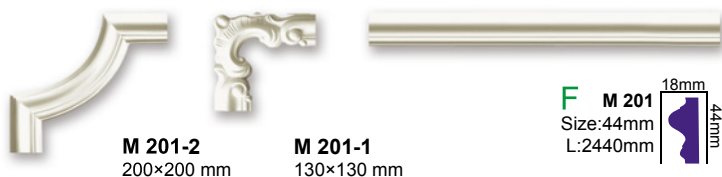

M 215-1
210×210 mm

M 215-2
240×110mm

M 215-3
155×155 mm

M 215-4
200×200 mm

M 215-5
230×230 mm

F M 215
Size:42mm
L:2440mm

M 215-6
205×205 mm

M 128-2
250×250 mm

M 128-3
250×250 mm

M 128-4
324×324 mm

F M 128
Size:53mm
L:2440mm

M 123-1
465×465 mm

M 123-2
400×400 mm

F M 123
Size:81mm
L:2440mm

Угловые элементы

Угловые элементы