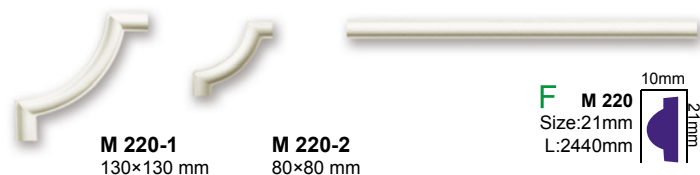

M 215-1
210×210 mm

M 215-2
240×110mm

M 215-3
155×155 mm

M 215-4
200×200 mm

M 215-5
230×230 mm

F M 215
Size:42mm
L:2440mm

M 215-6
205×205 mm

M 128-2
250×250 mm

M 128-3
250×250 mm

M 128-4
324×324 mm

F M 128
Size:53mm
L:2440mm

M 123-1
465×465 mm

M 123-2
400×400 mm

F M 123
Size:81mm
L:2440mm

Угловые элементы

Угловые элементы